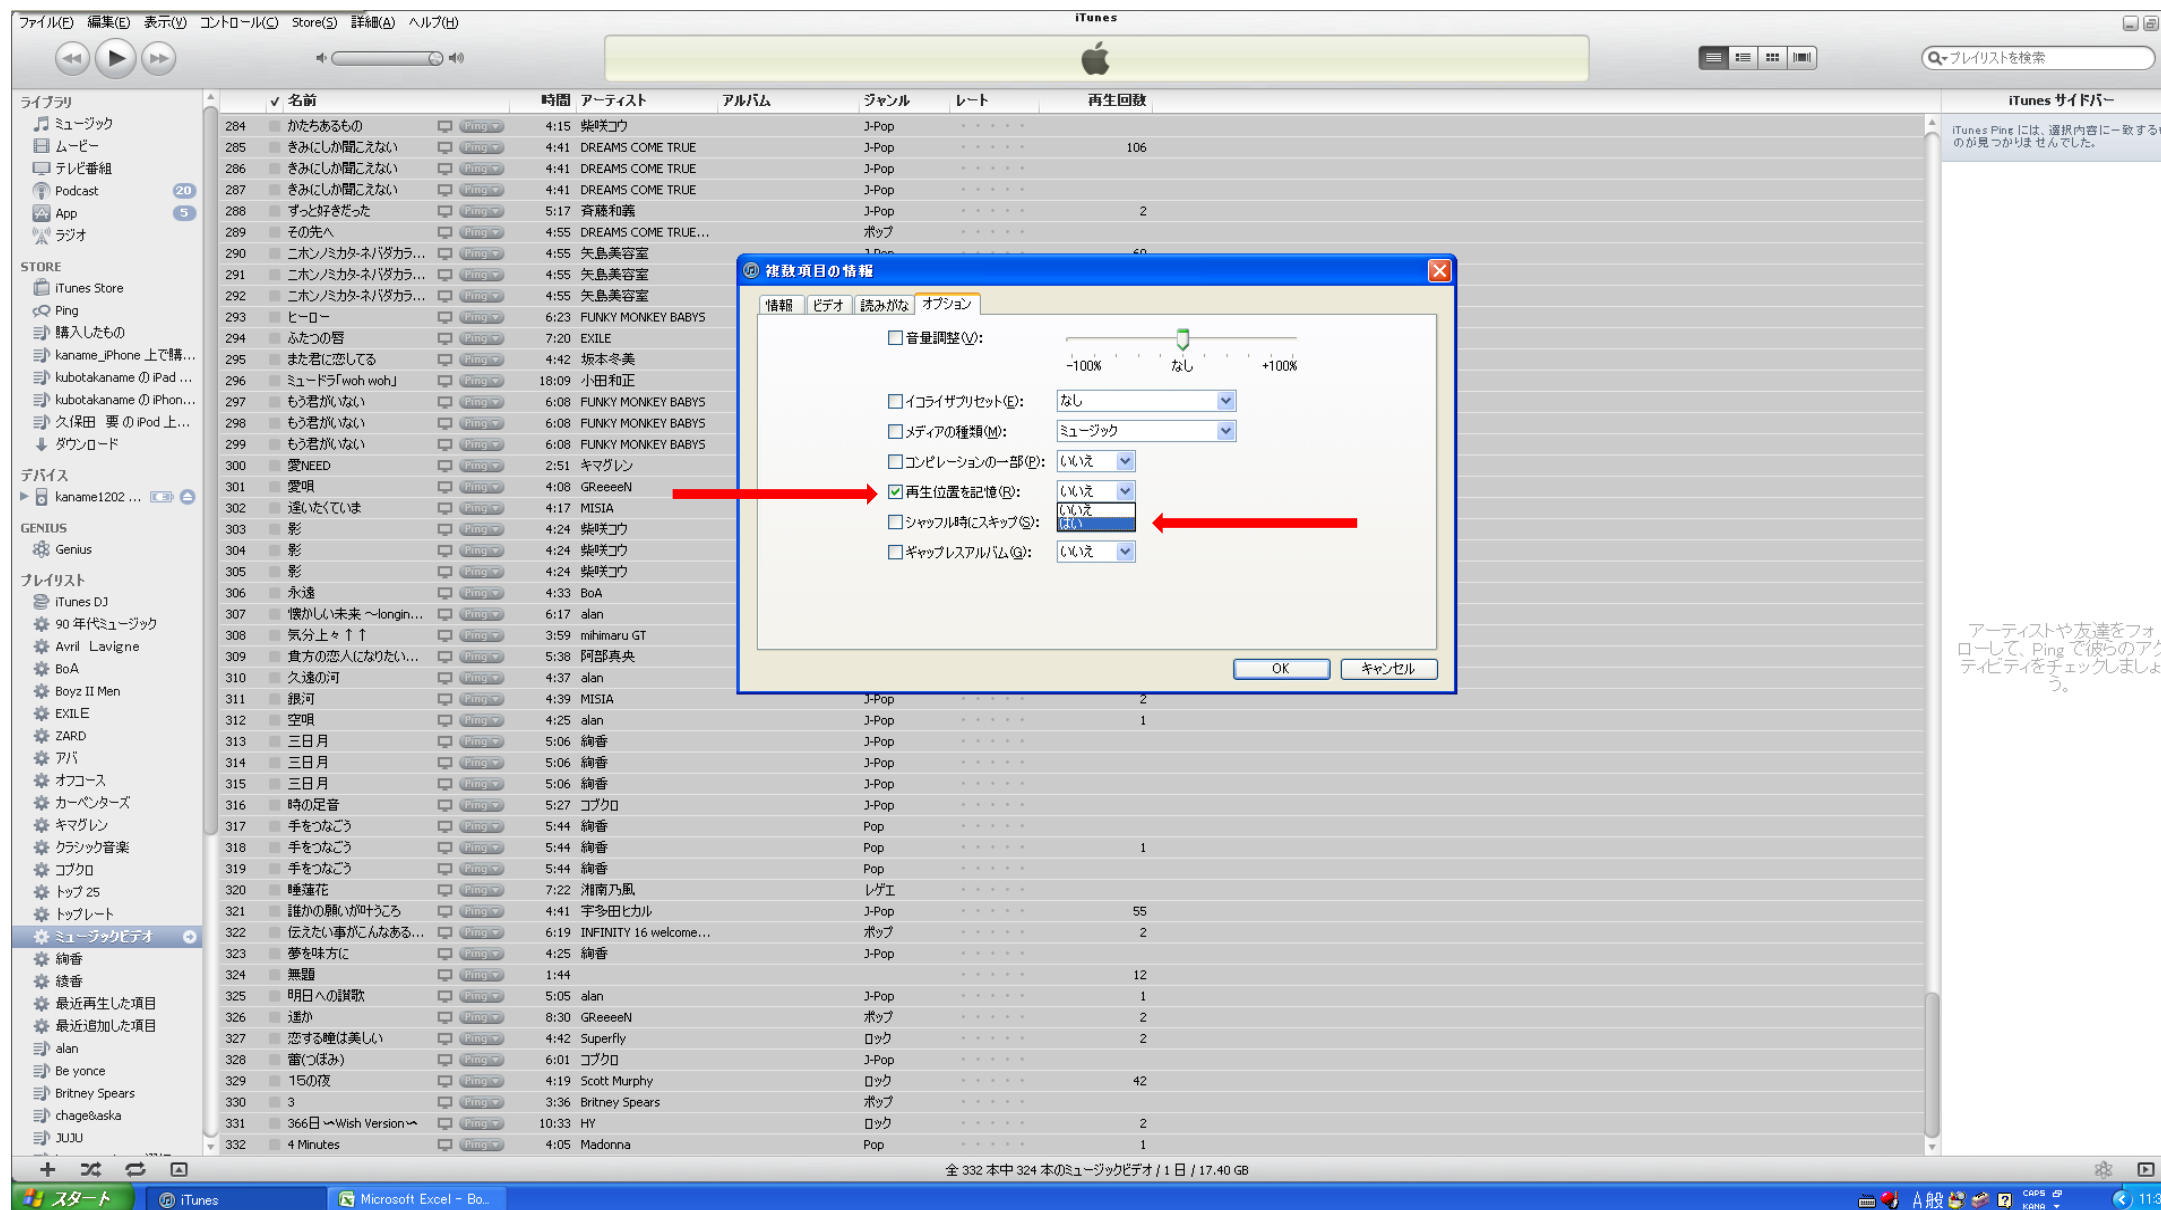

アーティストや友達をフォローして、Ping で彼らのアクティビティをチェックしましょう。

再生位置を記憶 のチェックマークと はい の選択が正しくされたことを確認して、OK ボタンを押します。