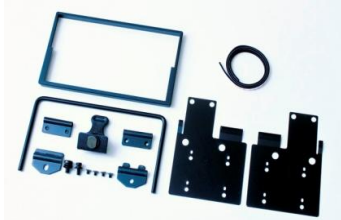

車種別 固定キット 装着例 ホンダ FD2 シビック

キット構成

車種別 固定 キット

専用 HOH オリジナルマウント：縦、横 どちらの方向でも簡単に回転させることが可能で、尚且つしっかり固定できます。

車種別 固定 キット適合表

注) 当キットは、全車種 iPad の取付確認は実施しておりません。車種によっては車両装置に干渉する場合がありますので、事前にiPad本体を当てるなりしてイメージ確認を行うことをお勧めします。

| 固定キット型式 | キット価格 | 適合車種 | 備考 |
|--|---------------------------------|---------------|-------------|
|  <p>ホンダ車 2DIN用 iPad_HONDA_KIT001</p> | <p>¥5,670 (税込、送料 取付工賃別)</p> | CR-V | 01/9~06/10 |
| | | HR-V | 98/9~05/9 |
| | | インテグラ | 01/7~06/7 |
| | | インテグラスJ | 99/1~00/9 |
| | | エアウェイブ | 05/4~ |
| | | エディックス | 05/7~10/8 |
| | | エレメント | 03/4~05/7 |
| | | オルティア | 99/6~02/1 |
| | | ザッツ | 02/2~07/7 |
| | | シビック (EK) | 98/9~00/9 |
| | | シビック (ES,EU) | 00/9~05/9 |
| | | シビック (FD) | 05/9~ |
| | | ステップワゴン (RF) | 01/4~ |
| | | ステップワゴン (RG) | 05/5~09/10 |
| | | ステップワゴン (RK) | 09/10~ |
| | | ストリーム | 00/10~ |
| | | オデッセイ (RB1,2) | 03/10~08/10 |
| | | オデッセイ (RB3,4) | 08/10~ |
| | | クロスロード | 07/2~ |
| | | フィット (GD) | 01/6~07/10 |
| | | フィット (GE) | 07/10~ |
| | | フリード | 08/5~ |
| | | フリードスパイク | 10/7~ |
| | | インサイト | 09/2~ |
| | | CR-Z | 10/2~ |
| ライフ | 03/9~ | | |
| バモス | 01/9~ | | |
| モビリオ | 01/9~08/5 | | |